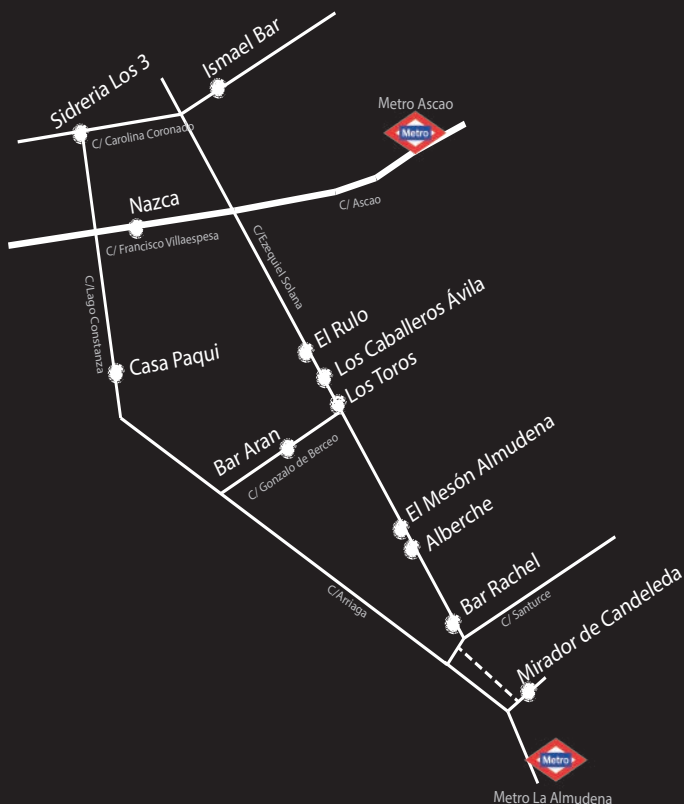

4ª RUTA DE LA TAPA

Por **Pueblo Nuevo**
Madrid (Metro Ascao)
Del 25 al 28 de junio

Una caña + Tapa
Por 2,5 euros (sólo tapa 1,5 euros)
Ver horarios de Servicio de tapas
en cada establecimiento o en la web

Visita nuestra página

unbarriodetapas.wix.com/rutatapapueblonuevo

Proyecto de Intervención Comunitaria Intercultural

INTERCULTURALIDAD Y COHESIÓN SOCIAL

La
Rueca
asociación

Obra Social "la Caixa"

iMADRID!

Quiosco "Rafael"

CoolBody
FRESH FITNESS GROUP

 **MENÚS
DE HOY**

La Red Social de los que comemos fuera de casa

www.menusdehoy.com

Plano de los locales participantes en la 4ª Ruta de la Tapa Por **Pueblo Nuevo**

Prueba las tapas de 4 establecimientos, pide que te sellen tu Passport y vota la tapa que más te ha gustado para entrar en el sorteo de 6 meses de gimnasio en CoolBody para dos personas. Consulta las bases en la página Web